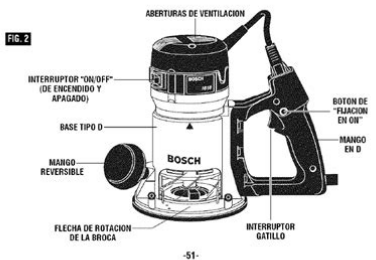

File Name: bosch router manual.pdf

Size: 1877 KB

Type: PDF, ePub, eBook

Category: Book

Uploaded: 23 May 2019, 19:47 PM

Rating: 4.6/5 from 734 votes.

Descripción funcional y especificaciones

Status: AVAILABLE

Last checked: 15 Minutes ago!

In order to read or download bosch router manual ebook, you need to create a FREE account.

[**Download Now!**](#)

eBook includes PDF, ePub and Kindle version

[Register a free 1 month Trial Account.](#)

[Download as many books as you like (Personal use)](#)

[Cancel the membership at any time if not satisfied.](#)

[Join Over 80000 Happy Readers](#)

Book Descriptions:

We have made it easy for you to find a PDF Ebooks without any digging. And by having access to our ebooks online or by storing it on your computer, you have convenient answers with bosch router manual . To get started finding bosch router manual , you are right to find our website which has a comprehensive collection of manuals listed.

Our library is the biggest of these that have literally hundreds of thousands of different products represented.